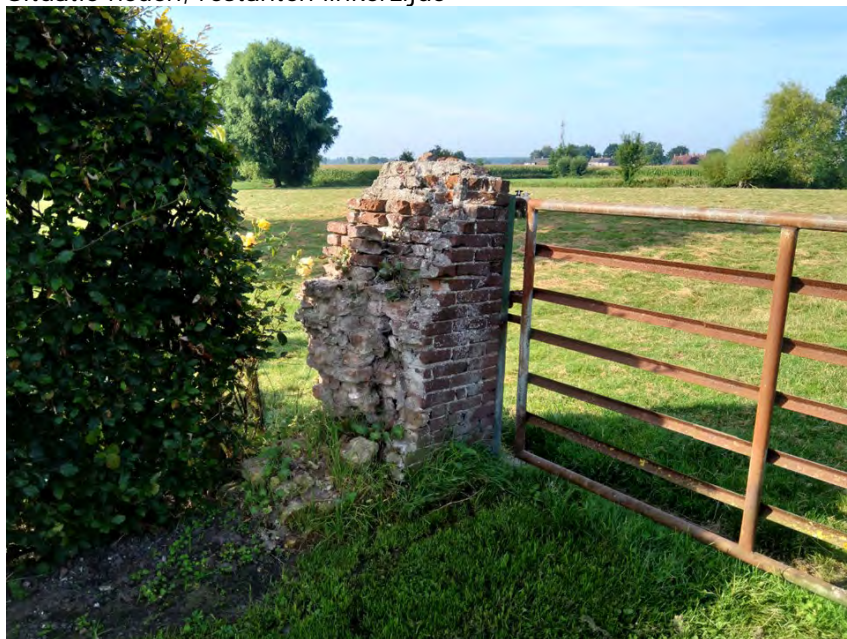

Historische foto's

Rijksmonumentnummer: 37565
Dorpsstraat 108 te Vlieland, gemeente Vlieland

Situatie 1911

Bron: RCE Beeldbank

Situatie heden, restanten linkerzijde

Bron: RCE

Situatie heden, situatie rechterzijde